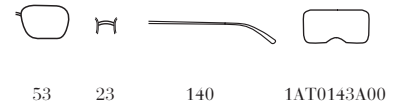

UAO-602
Frame - Tartaruga Talco
Lenses - Royal

SPR17T

1AB-5S0
Frame - Nero
Lenses - Ardesia

2AU-8C1
Frame - Tartaruga
Lenses - Bruciato

SPR05T

1AB-1A1
Frame - Nero
Lenses - Carbone

2AU-3D0
Frame - Tartaruga
Lenses - Antracite Sfumato
Cammeo