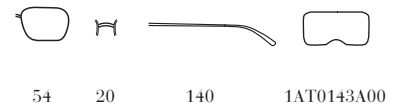

SPR13Q / CINÉMA

1AB-0A7
Frame - Nero
Lenses - Antracite Sfumata
Lago