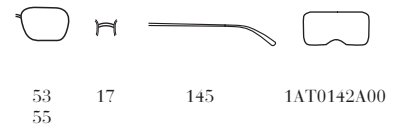

VPR53V

1AB-101
Frame - Nero
Lenses - Trasparente