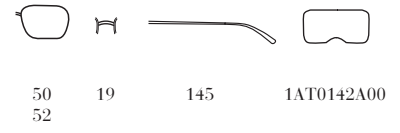

VPR53U / WANDERER

1AB-101
Frame - Nero
Lenses - Trasparente