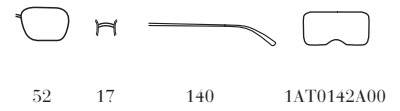

VPR11R

ROJ-101
Frame - Tartaruga
Orchidea
Lenses - Trasparente