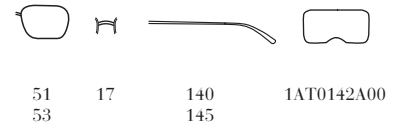

7S0-101
Frame - Tartaruga Media
Lenses - Trasparente

ROJ-101
Frame - Tartaruga
Orchidea
Lenses - Trasparente

NEW

UAO-101
Frame - Tartaruga Talco
Lenses - Trasparente

NEW

VPR13V / ULTRAVOX EVOLUTION

1AB-101
Frame - Nero
Lenses - Trasparente