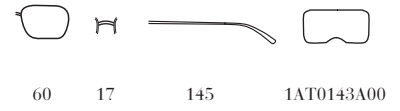

SPR59U / GAME

1AB-5S0
Frame - Nero
Lenses - Ardesia