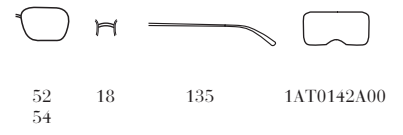

VPR180

NAG-101
Frame - Tartaruga Cacao
+ Turchese
Lenses - Trasparente