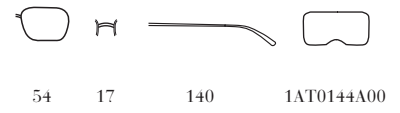

VPR65R

DHO-101
Frame - Cacao
Lenses - Trasparente

QE3-101
Frame - Nero Opaco / Oro
Pallido
Lenses - Trasparente

UAN-101
Frame - Rosso Opalino +
Rosso
Lenses - Trasparente

VPR29R

1AB-101
Frame - Nero
Lenses - Trasparente