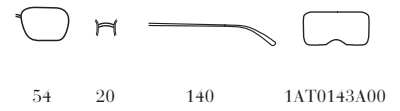

5AV-0B7
Frame - Piombo
Lenses - Ocra

M+Y-411
Frame - Nero + Piombo
Lenses - Smeraldo

ZVN-198
Frame - Oro Pallido
Lenses - Smeraldo
Polarizzato

SPR62T

1AB-4S1
Frame - Nero
Lenses - Carbone
Specchiato

1AB-7W1
Frame - Nero
Lenses - Carbone
Specchiato