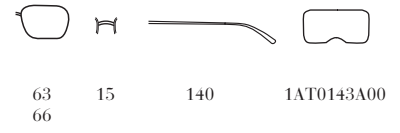

LMN-0A6
Frame - Corno + Cacao
Lenses - Moro Sfumato
Opale

MRU-130
Frame - Corno + Baltico
Lenses - Ardesia Sfumato
Cedro

UAO-5D1
Frame - Tartaruga Talco
Lenses - Fumo Sfumato

SPR64T / CINÉMA

1BC-5S0
Frame - Acciaio
Lenses - Ardesia