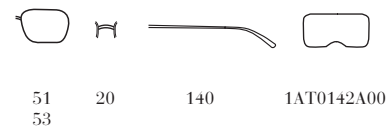

VPR64U / WANDERER

98R-101
Frame - Nero + Oro
Pallido
Lenses - Trasparente