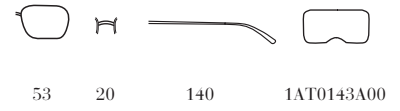

SPR17T

1AB-5S0
Frame - Nero
Lenses - Ardesia