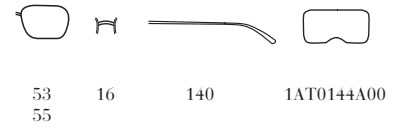

VPR65R

DHO-101
Frame - Cacao
Lenses - Trasparente