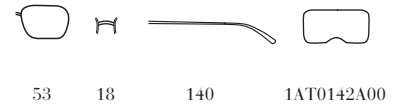

VPR13U / CINÉMA

48
50

18

140

1AT0142A00

1AB-101
Frame - Nero
Lenses - Trasparente

2AU-101
Frame - Tartaruga
Lenses - Trasparente

VPR12U / CINÉMA