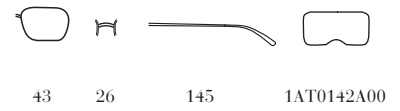

VPR01X / PRADA JOURNAL

1AB-101
Frame - Nero
Lenses - Trasparente