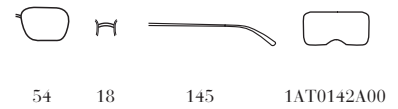

VPR54X

521-101
Frame - Piombo Opaco +
Oro Pallido
Lenses - Trasparente