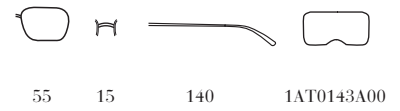

SPR56U / AVANT-GARDE

SVF-204
Frame - Oro Rosa
Lenses - Cammeo
Specchiato
Sfumato Argento