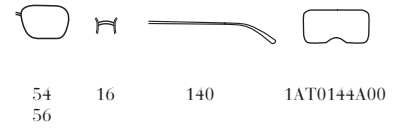

VPR06S

1AB-101
Frame - Nero
Lenses - Trasparente