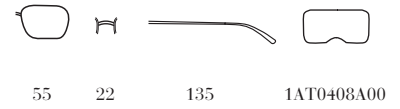

SPR27N / MINIMAL BAROQUE

1AB-3M1
Frame - Nero
Lenses - Grigio Sfumato
Grigio