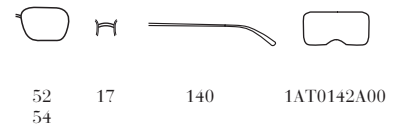

VPR53X

1AB-101
Frame - Nero
Lenses - Trasparente