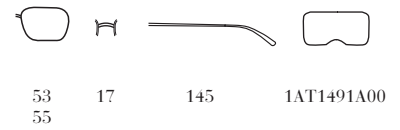

VPR15V

1AB-101
Frame - Nero
Lenses - Trasparente