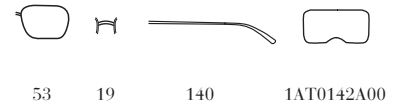

1AB-101
Frame - Nero
Lenses - Trasparente

2AU-101
Frame - Tartaruga
Lenses - Trasparente

510-101
Frame - Tartaruga Grigia
Opale
Lenses - Trasparente

VPR58V

264-101
Frame - Nero Lucido /
Opaco
Lenses - Trasparente