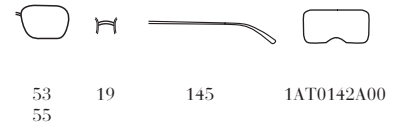

NAI-101
Frame - Tartaruga Medio
/ Nero
Lenses - Trasparente

VPR09V

1BO-101
Frame - Nero Opaco
Lenses - Trasparente

2AU-101
Frame - Tartaruga
Lenses - Trasparente

VPR08V

1AB-101
Frame - Nero
Lenses - Trasparente