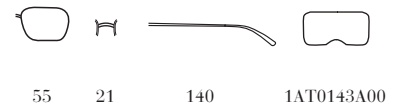

SPR11V / POSTCARD EVOLUTION

1AB-5S0
Frame - Nero
Lenses - Ardesia