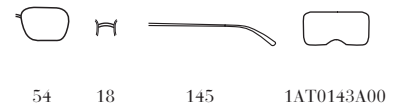

SPR60V / AVANT-GARDE

400-408
Frame - Oro Rosa + Cerise
Lenses - Antico Mordoré