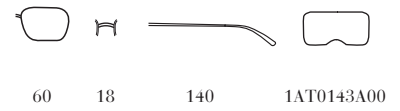

SPR52T

5AK-4L0
Frame - Oro Lucido
Lenses - Oro Specchiato