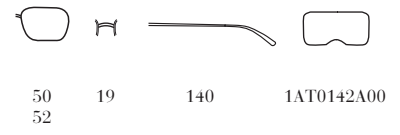

VPR52V

1AB-101
Frame - Nero
Lenses - Trasparente