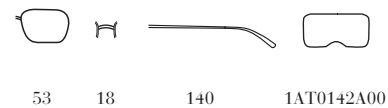

VPR12X / NEW

1AB-101
Frame - Nero
Lenses - Trasparente