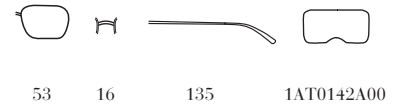

2AU-101
Frame - Tartaruga
Lenses - Trasparente

VPR11R

ROJ-101
Frame - Tartaruga
Orchidea
Lenses - Trasparente

VAO-101
Frame - Visone + Edera
Spigato
Lenses - Trasparente

VPR15P / SWING

2AU-101
Frame - Tartaruga
Lenses - Trasparente