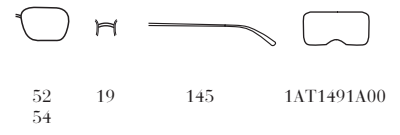

524-101
Frame - Nero Opaco +
Acciaio Lucido
Lenses - Trasparente

YDC-101
Frame - Nero Lucido +
Piombo Lucido
Lenses - Trasparente

VPR08X

1AB-101
Frame - Nero
Lenses - Trasparente

2AU-101
Frame - Tartaruga
Lenses - Trasparente