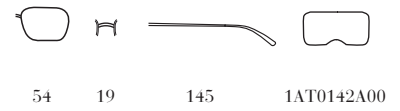

VPR09V

1BO-101
Frame - Nero Opaco
Lenses - Trasparente