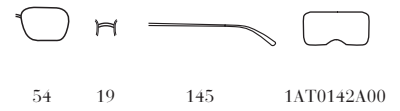

VPR06U

1AB-101
Frame - Nero
Lenses - Trasparente