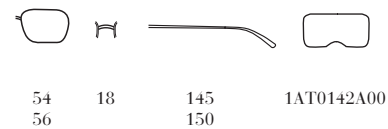

VPR57X / NEW

1AB-101
Frame - Nero
Lenses - Trasparente