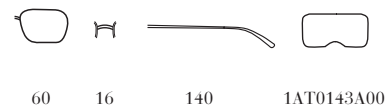

120

1AT0408A00

1AB-5S0
Frame - Nero
Lenses - Ardesia

1BC-500
Frame - Acciaio
Lenses - Antracite Sfumato
Lago Specchiato
Argento

5AV-728
Frame - Piombo
Lenses - Militare

SPR53X / NEW

523-722
Frame - Piombo Lucido
Lenses - Cristallo Ardesia
Specchiato