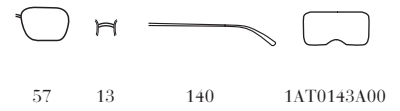

SPR21U / AVANT-GARDE

GAQ-1C0
Frame - Acciaio + Nero
Lenses - Oro Specchiato