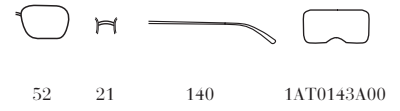

SPR53S / CINÉMA

1AB-0A7
Frame - Nero
Lenses - Antracite Sfumato
Lago

1AB-2A0
Frame - Nero
Lenses - Prugna Sfumato

2AU-3D0
Frame - Tartaruga
Lenses - Antracite Sfumato
Cammeo