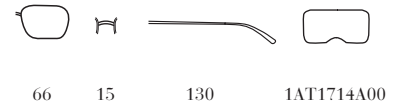

SPS56U

449-5W1
Frame - Peltro Gommato
Lenses - Nero Sfumato
Polarizzato