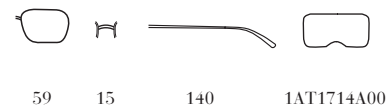

SPS57U

449-5W1
Frame - Peltro Gommato
Lenses - Nero Sfumato
Polarizzato