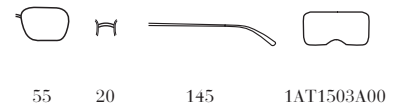

SPS02S

DG0-0A7
Frame - Nero Gommato
Lenses - Antracite Sfumato
Lago