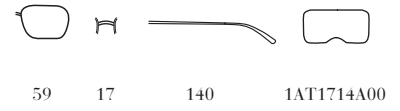

SPS52T

DG0-5S0
Frame - Nero Gommato
Lenses - Ardesia