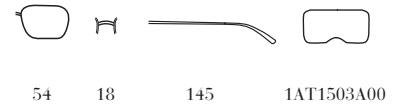

VPS08G / DRIFT

1AB-101
Frame - Nero
Lenses - Trasparente