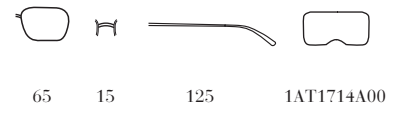

SPS01L / INTREPID

1BO-1A1
Frame - Nero Opaco
Lenses - Grigio