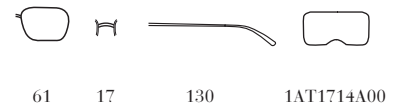

DC0-5M2
Frame - Nero Gommato
Lenses - Blu Specchiato

DC0-9Q1
Frame - Nero Gommato
Lenses - Rosso Cangiante

U61-144
Frame - Tartaruga
Gommato
Lenses - Ardesia
Polarizzato

SPS06S

1AB-5Z1
Frame - Nero
Lenses - Nero Polarizzato