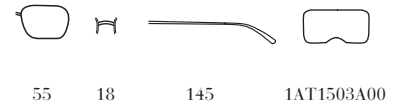

490-101
Frame - Nero Gommato
Lenses - Trasparente

CZH-101 NEW
Frame - Avio Trasparente
Lenses - Trasparente

TWY-101
Frame - Blu Opaco
Lenses - Trasparente

VPS54I / CONSTELLATION

565-101
Frame - Royal Opaco
Lenses - Trasparente