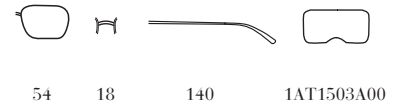

VPS52F / RUBBERMAX

DG0-101
Frame - Nero Gommato
Lenses - Trasparente