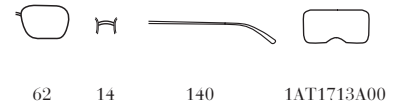

SPS55Q / L J SILVER

1AB-5W1
Frame - Nero
Lenses - Nero Sfumato
Polarizzato