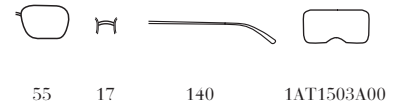

VPS02C

1AB-101
Frame - Nero
Lenses - Trasparente