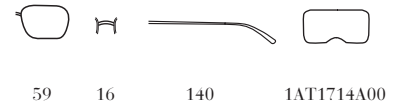

SPS03T

1BO-5S0
Frame - Nero Opaco
Lenses - Ardesia