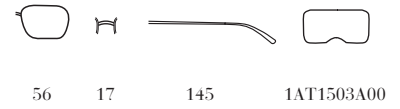

VPS01M

1AB-101
Frame - Nero
Lenses - Trasparente

DC0-101
Frame - Nero Gommato
Lenses - Trasparente

TFY-101
Frame - Baltico Gommato
Lenses - Trasparente

VPS52L / STUBB EVOLUTION

1AB-101
Frame - Nero
Lenses - Trasparente