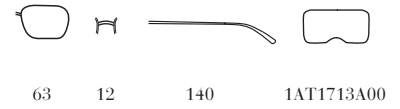

SPS58Q / L J SILVER

1AB-5W1
Frame - Nero
Lenses - Nero Sfumato
Polarizzato