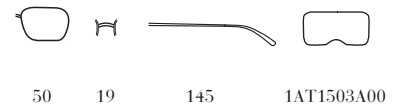

VPS01M

1AB-101
Frame - Nero
Lenses - Trasparente