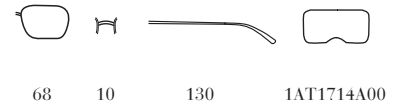

1BO-9Q1
Frame - Nero Opaco
Lenses - Rosso Cangiante

536-3C0
Frame - Militare Opaco
Lenses - Verde Cangiante

MA3-9P1
Frame - Baltico Opaco
Lenses - Celeste Specchiato

SPS17U

449-9R1
Frame - Peltro Gommato
Lenses - Carbone
Specchiato
Polarizzato