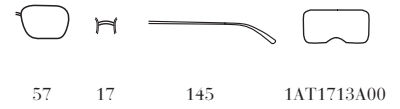

SPS03Q / DRIFT

1AB-5W1
Frame - Nero
Lenses - Nero Sfumato
Polarizzato